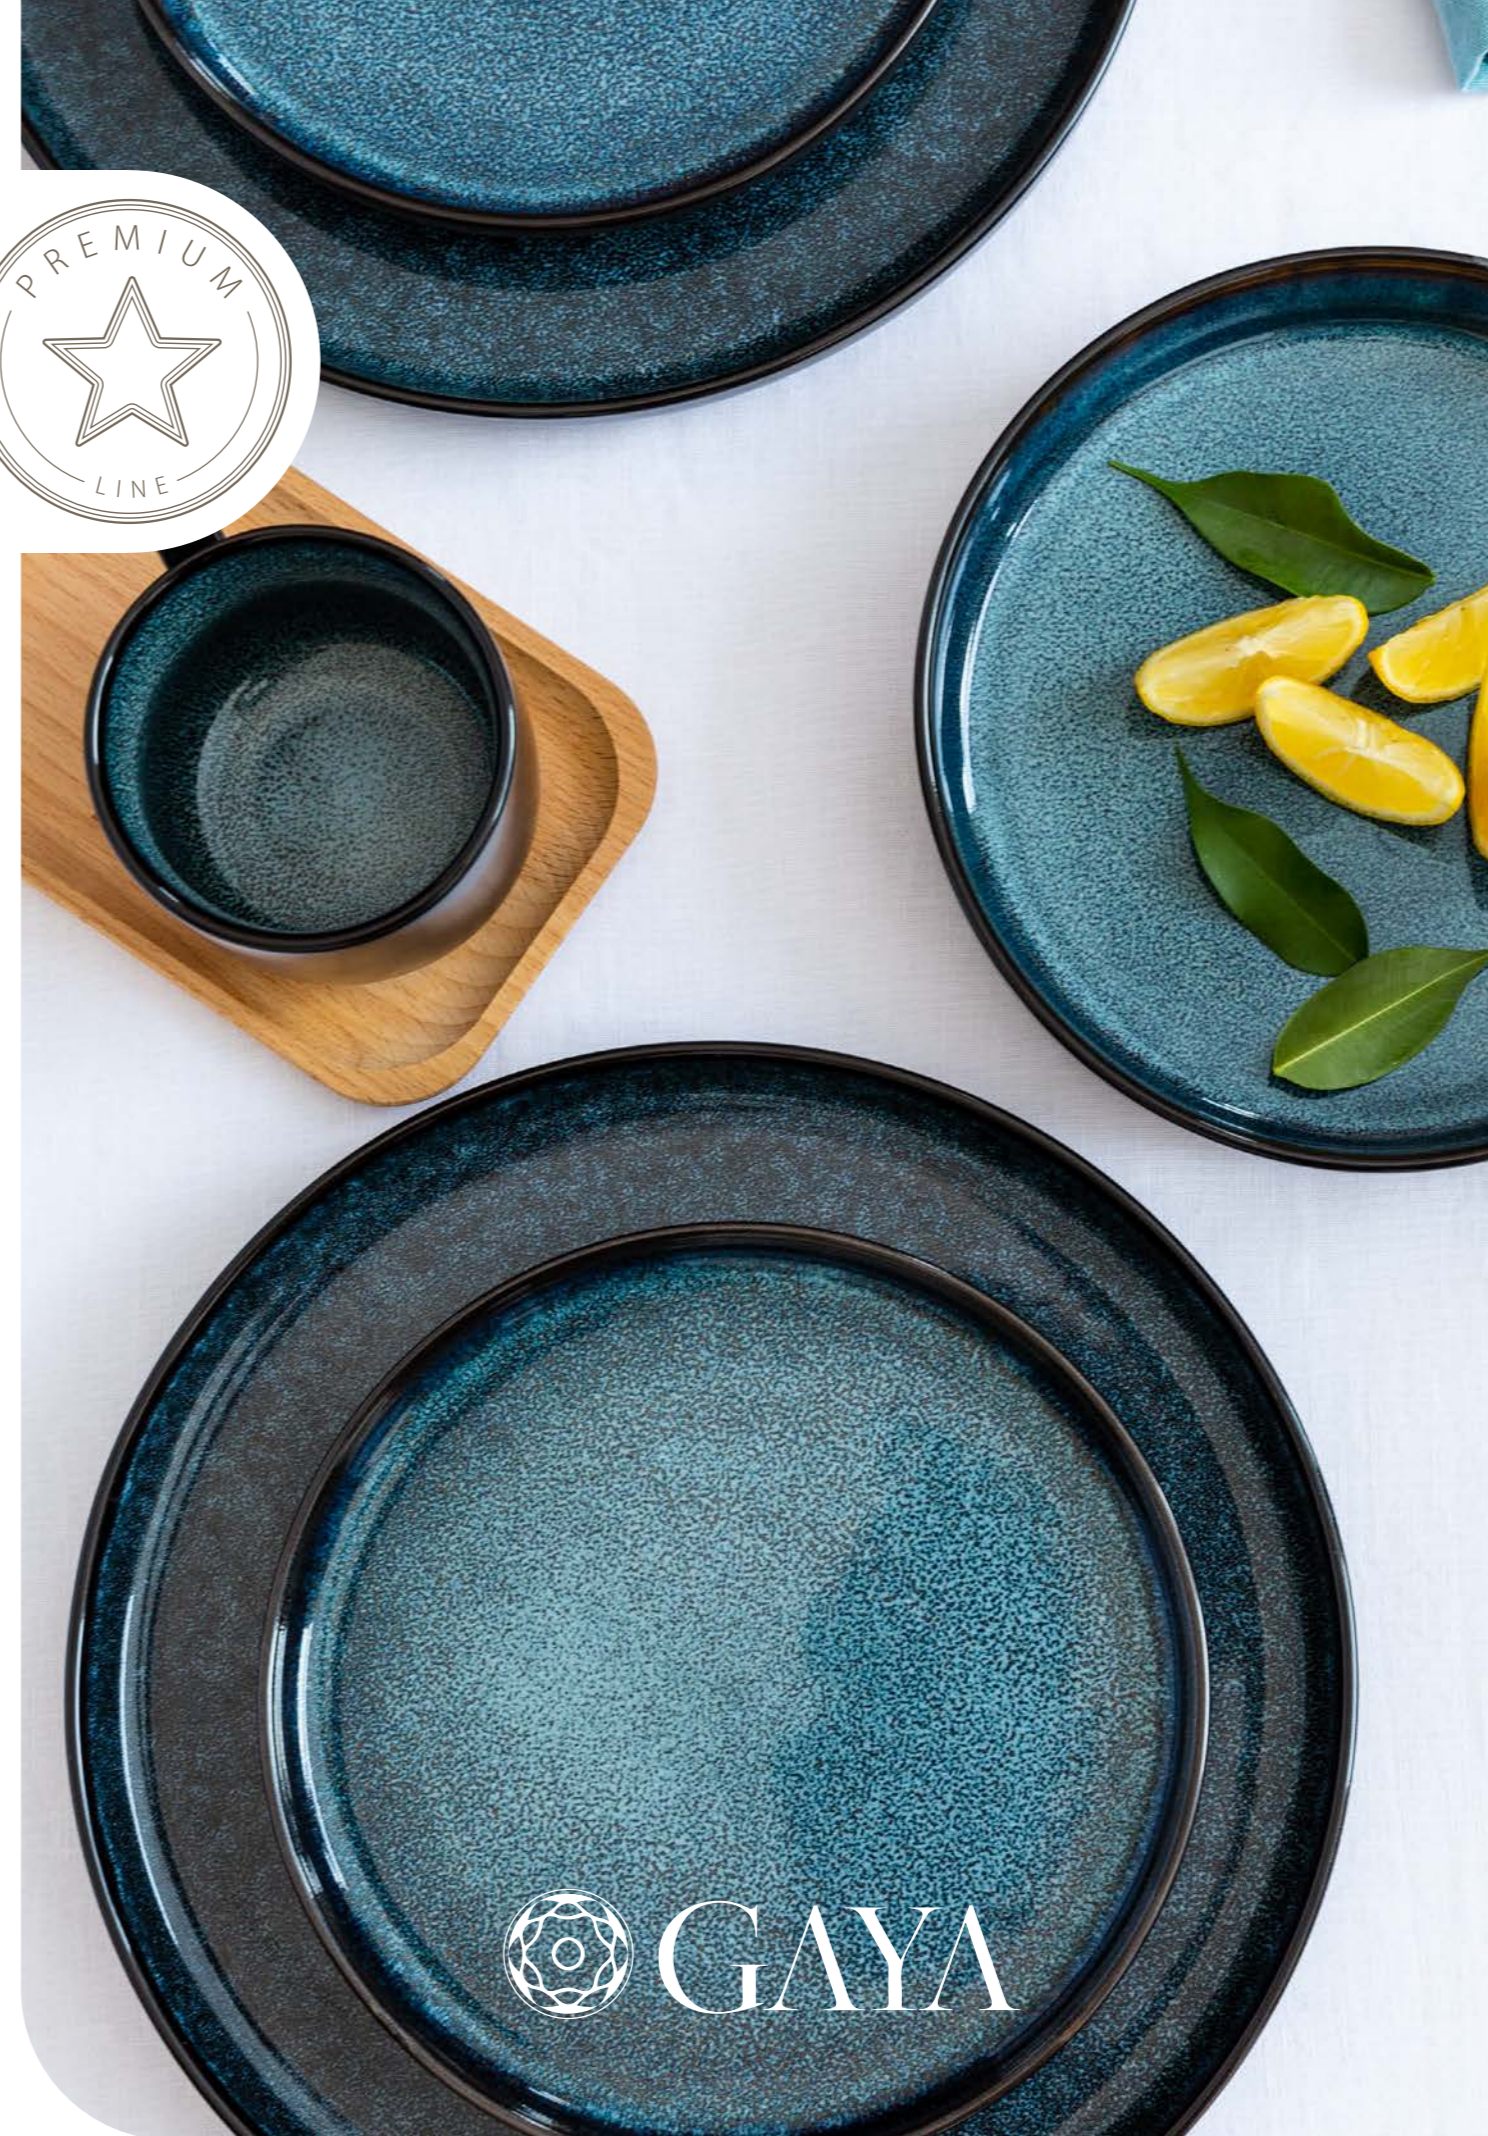

Ø 200 mm

Art.Nr
452120

Ø 220 mm

Art.Nr
493102

Ø 110 mm | H: 40 mm
Ø 170 mm | H: 55 mm

Art.Nr
452114
452115

Ø 215 mm | H: 55 mm
Ø 195 mm | H: 55 mm
Ø 150 mm | H: 55 mm
Ø 125 mm | H: 55 mm
Ø 110 mm | H: 55 mm

Art.Nr
452129
452128
452127
452126
452125

Ø 160 mm | H: 77 mm

Art.Nr
452136

Ø 90 mm | H: 40 mm
Ø 58 mm | H: 35 mm

Art.Nr
452148
452147

Ø 110 mm

Art.Nr
493106

Ø 150 mm
Ø 120 mm
Ø 100 mm

Art.Nr
493103
493104
493105

Ø 87 mm | 250 ml | H: 75 mm

Art.Nr
452130

Ø 63 mm | 90 ml | H: 52 mm

Art.Nr
452140

Ø 77 mm | 300 ml | H: 105 mm
Ø 75 mm | 220 ml | H: 90 mm

Art.Nr
452142
452143

Ø 56 mm | 80 ml | H: 65 mm

Art.Nr
452144