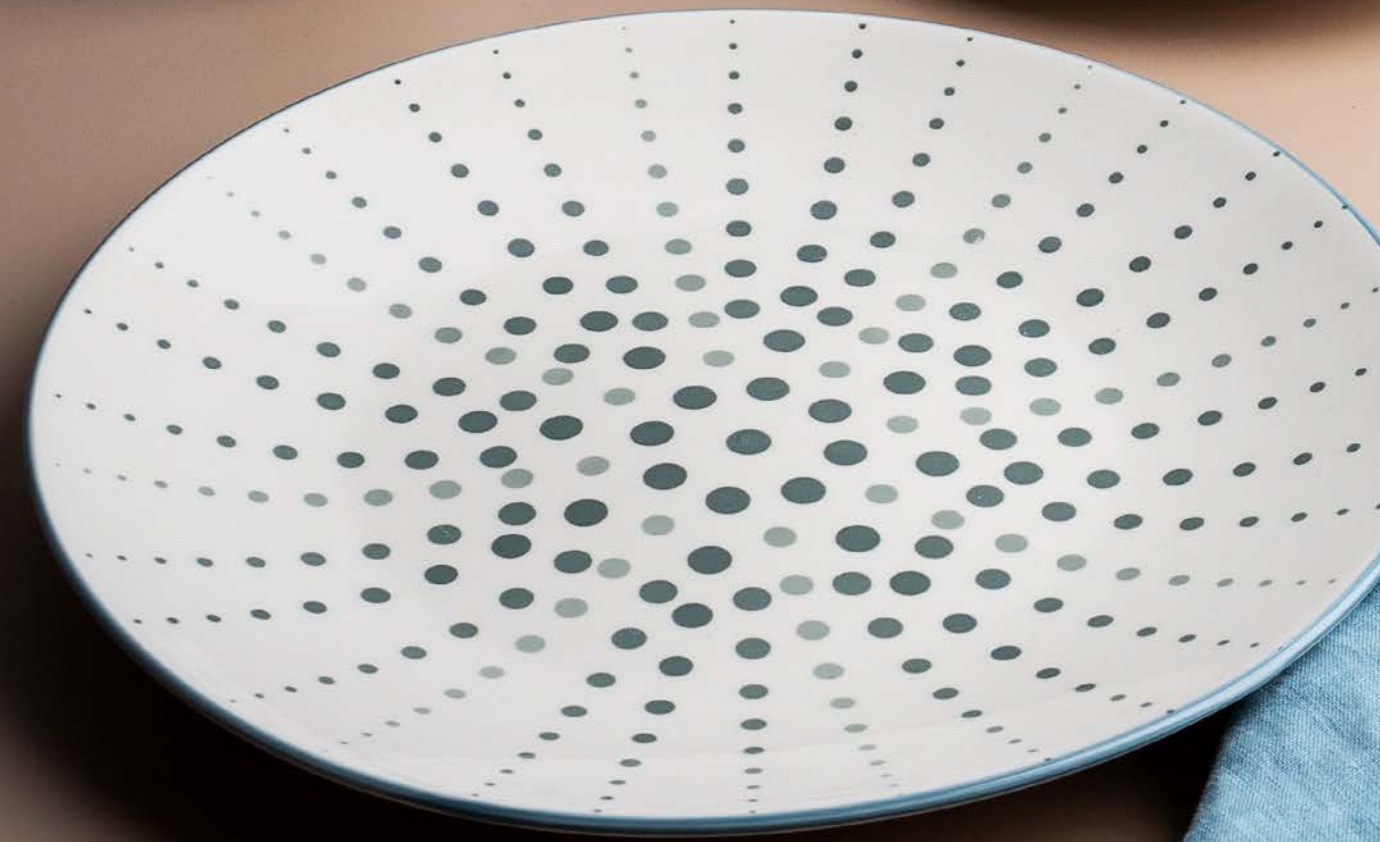

Art.Nr
492471

Bowl
Bol
Ciotola

Ø 115 mm | H: 64 mm

Art.Nr
492470

Becher
Tasse
Bicchiere

220 ml | Ø 70 mm | H: 85 mm

Art.Nr
492479

Platte rechteckig
Plat rectangulaire
Piatto rettangolare

203 x 112 mm

Art.Nr
492476

Schälchen eckig
Bol carré
Ciotolina quadrata

90 x 90 mm | H: 25 mm

Art.Nr
492477

Schälchen rund
Bol rond
Ciotolina rotonda

Ø 78 mm | H: 28 mm

Art.Nr
492478

GAYA

		
Teller flach Assiette plate Piatto piano	Teller flach Assiette plate Piatto piano	Teller flach Assiette plate Piatto piano
Ø 150 mm	Ø 213 mm	Ø 250 mm
Art.Nr 492495	Art.Nr 492494	Art.Nr 492493

			
Bowl Bol Ciotola	Bowl Bol Ciotola	Bowl Bol Ciotola	Bowl Bol Ciotola
Ø 205 mm H: 100 mm	Ø 115 mm H: 64 mm	Ø 140 mm	Ø 152 mm H: 80 mm
Art.Nr 492500	Art.Nr 492490	Art.Nr 492491	Art.Nr 492492