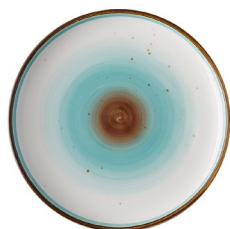

**Gaya RGB Rustico lesklý Lunasol
Tanier plytký U-Coupe**

Špecifikácia Art. č.
Priemer Ø 25 cm 452083
Materiál Porcelán
4 Ks. / balenie