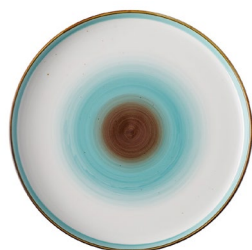

**Gaya RGB Rustico lesklý Lunasol
Tanier plytký U-Coupe**

Špecifikácia Art. č.
Priemer Ø 28 cm 452084
Materiál Porcelán
4 Ks. / balenie

**Gaya Sand Rustico Lunasol
Miska Spiral**

Špecifikácia Art. č.
Priemer Ø 11 cm 452075
Objem 160 ml
Materiál Porcelán
6 Ks. / balenie

**Gaya RGB Rustico lesklý Lunasol
Miska Spiral**

Špecifikácia Art. č.
Priemer Ø 15.5 cm 452074
Objem 550 ml
Materiál Porcelán
6 Ks. / balenie

**Gaya Sand Rustico Lunasol
Miska**

Špecifikácia Art. č.
Priemer Ø 16 cm 452091
Objem 550 ml
Výška 7.7 cm
Materiál Porcelán
6 Ks. / balenie

**Gaya Sand Rustico Lunasol
Tanier hlboký Coupe**

Špecifikácia Art. č.
Priemer Ø 19.5 cm 452080
Objem 400 ml
Materiál Porcelán
4 Ks. / balenie

**Gaya Sand Rustico Lunasol
Tanier hlboký Coupe Spiral**

Špecifikácia Art. č.
Priemer Ø 19.5 cm 452073
Objem 550 ml
Materiál Porcelán
6 Ks. / balenie