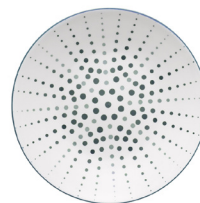

Grösse	Art.Nr.
Ø 7 cm H: 2 cm	452155

Gaya Atelier white matt Cremier

Grösse	Art.Nr.
Ø 4.5 cm 50 ml H: 7 cm	452158

Eine spezielle Produktsammlung mit einem Augenmerk auf Details und Verarbeitung, macht jeden Tisch zu einem ästhetischen Erlebnis. Die Produkte der Gaya-Linie hauchen jedem Raum eine künstlerische Atmosphäre ein und lassen magische Momente wahr werden.

TELLER FLACH

GAYA ELEMENTS WATER / EARTH

**Gaya Elements Water
Teller flach**

Grösse	Art.Nr.
Ø 25 cm	492455
Ø 21.3 cm	492454
24 Stk. / Verpack.Einheit	
Ø 15 cm	492453
36 Stk. / Verpack.Einheit	

**Gaya Elements Earth
Teller flach**

Grösse	Art.Nr.
Ø 25 cm	492475
Ø 21.3 cm	492474
24 Stk. / Verpack.Einheit	
Ø 15 cm	492473
36 Stk. / Verpack.Einheit	

BOWLS

Gaya Elements Water, Bowl

Grösse	Art.Nr.
Ø 15.2 cm H: 8 cm	492452
Ø 14 cm	492451
Ø 11.5 cm H: 6.4 cm	492450
36 Stk. / Verpack.Einheit	