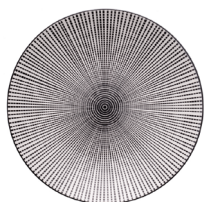

Eine spezielle Produktsammlung mit einem Augenmerk auf Details und Verarbeitung, macht jeden Tisch zu einem ästhetischen Erlebnis. Die Produkte der Gaya-Linie hauchen jedem Raum eine künstlerische Atmosphäre ein und lassen magische Momente wahr werden.

TELLER FLACH

GAYA ELEMENTS FIRE / WOOD

**Gaya Elements Fire
Teller flach**

Grösse	Art.Nr.
Ø 25 cm	492495
Ø 21.3 cm	492494
24 Stk. / Verpack.Einheit	
Ø 15 cm	492493
36 Stk. / Verpack.Einheit