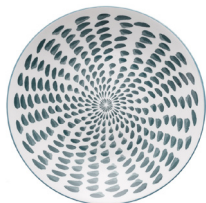

Grösse	Art.Nr.
Ø 7 cm H: 2 cm	452155

Gaya Atelier white matt Cremier

Grösse	Art.Nr.
Ø 4.5 cm 50 ml H: 7 cm	452158

Eine spezielle Produktsammlung mit einem Augenmerk auf Details und Verarbeitung, macht jeden Tisch zu einem ästhetischen Erlebnis. Die Produkte der Gaya-Linie hauchen jedem Raum eine künstlerische Atmosphäre ein und lassen magische Momente wahr werden.

TELLER FLACH

GAYA ELEMENTS WATER / EARTH

**Gaya Elements Water
Teller flach**

Grösse	Art.Nr.
Ø 25 cm	492455
Ø 21.3 cm	492454
24 Stk. / Verpack.Einheit	
Ø 15 cm	492453
36 Stk. / Verpack.Einheit	

**Gaya Elements Earth
Teller flach**

Grösse	Art.Nr.
Ø 25 cm	492475
Ø 21.3 cm	492474
24 Stk. / Verpack.Einheit	
Ø 15 cm	492473
36 Stk. / Verpack.Einheit	

BOWLS

Gaya Elements Water, Bowl

Grösse	Art.Nr.
Ø 15.2 cm H: 8 cm	492452
Ø 14 cm	492451
Ø 11.5 cm H: 6.4 cm	492450
36 Stk. / Verpack.Einheit	