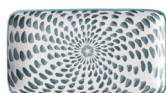

**Gaya Elements Earth
Becher**

Grösse	Art.Nr.
Ø 7 cm	492479
H: 8.5 cm	
36 Stk. / Verpack.Einheit	

SPEZIAL

**Gaya Elements Water
Schälchen eckig 9 x 9 cm H:
2.5 cm**

Grösse	Art.Nr.
9x9 cm	492457
H: 2.5 cm	
96 Stk. / Verpack.Einheit	

**Gaya Elements Earth
Schälchen eckig**

Grösse	Art.Nr.
9x9 cm	492477
H: 2.5 cm	
96 Stk. / Verpack.Einheit	

**Gaya Elements Water
Schälchen rund**

Grösse	Art.Nr.
Ø 7.8 cm	492458
H: 2.8 cm	
96 Stk. / Verpack.Einheit	

**Gaya Elements Earth
Schälchen rund**

Grösse	Art.Nr.
Ø 7.8 cm	492478
H: 2.8 cm	
96 Stk. / Verpack.Einheit	

**Gaya Elements Water
Platte rechteckig**

Grösse	Art.Nr.
20.3x11.2 cm	492456
36 Stk. / Verpack.Einheit	