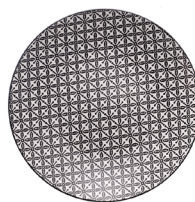

**Gaya Elements Wood
Teller flach**

Grösse	Art.Nr.
Ø 25 cm	492435
Ø 21.3 cm	492434
24 Stk. / Verpack.Einheit	
Ø 15 cm	492433
36 Stk. / Verpack.Einheit	

BOWLS

Gaya Elements Fire, Bowl

Grösse	Art.Nr.
Ø 15.2 cm H: 8 cm	492492
Ø 14 cm	492491
Ø 11.5 cm H: 6.4 cm	492490
Ø 20.5 cm H: 10 cm	492500
36 Stk. / Verpack.Einheit	

Gaya Elements Wood, Bowl

Grösse	Art.Nr.
Ø 15.2 cm H: 8 cm	492432
Ø 14 cm	492431
Ø 11.5 cm H: 6.4 cm	492430
36 Stk. / Verpack.Einheit	

TASSEN

**Gaya Elements Fire
Becher**

Grösse	Art.Nr.
Ø 7 cm	492499
H: 8.5 cm	
36 Stk. / Verpack.Einheit	

**Gaya Elements Wood
Becher**

Grösse	Art.Nr.
Ø 7 cm	492439
H: 8.5 cm	
36 Stk. / Verpack.Einheit	

SPEZIAL

**Gaya Elements Fire
Schälchen eckig**

Grösse	Art.Nr.
9x9 cm	492497
H: 2.5 cm	
96 Stk. / Verpack.Einheit	

**Gaya Elements Wood
Schälchen eckig**

Grösse	Art.Nr.
9x9 cm	492437
H: 2.5 cm	
96 Stk. / Verpack.Einheit	

**Gaya Elements Fire
Schälchen rund Ø 7.8 cm H:
2.8 cm**

Grösse	Art.Nr.
Ø 7.8 cm	492498
H: 2.8 cm	
96 Stk. / Verpack.Einheit	

**Gaya Elements Wood
Schälchen rund**

Grösse	Art.Nr.
Ø 7.8 cm	492438
H: 2.8 cm	
96 Stk. / Verpack.Einheit	

**Gaya Elements Fire
Platte rechteckig**

Grösse	Art.Nr.
20.3x11.2 cm	492496
36 Stk. / Verpack.Einheit	

**Gaya Elements Wood
Platte rechteckig**

Grösse	Art.Nr.
20.3x11.2 cm	492436
36 Stk. / Verpack.Einheit