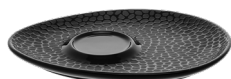

**Gaya Atelier black Raised Structur
Kaffee Untere Triangle**

Grösse	Art.Nr.
18.5 x 14 cm	491227
6 Stk. / Verpack.Einheit